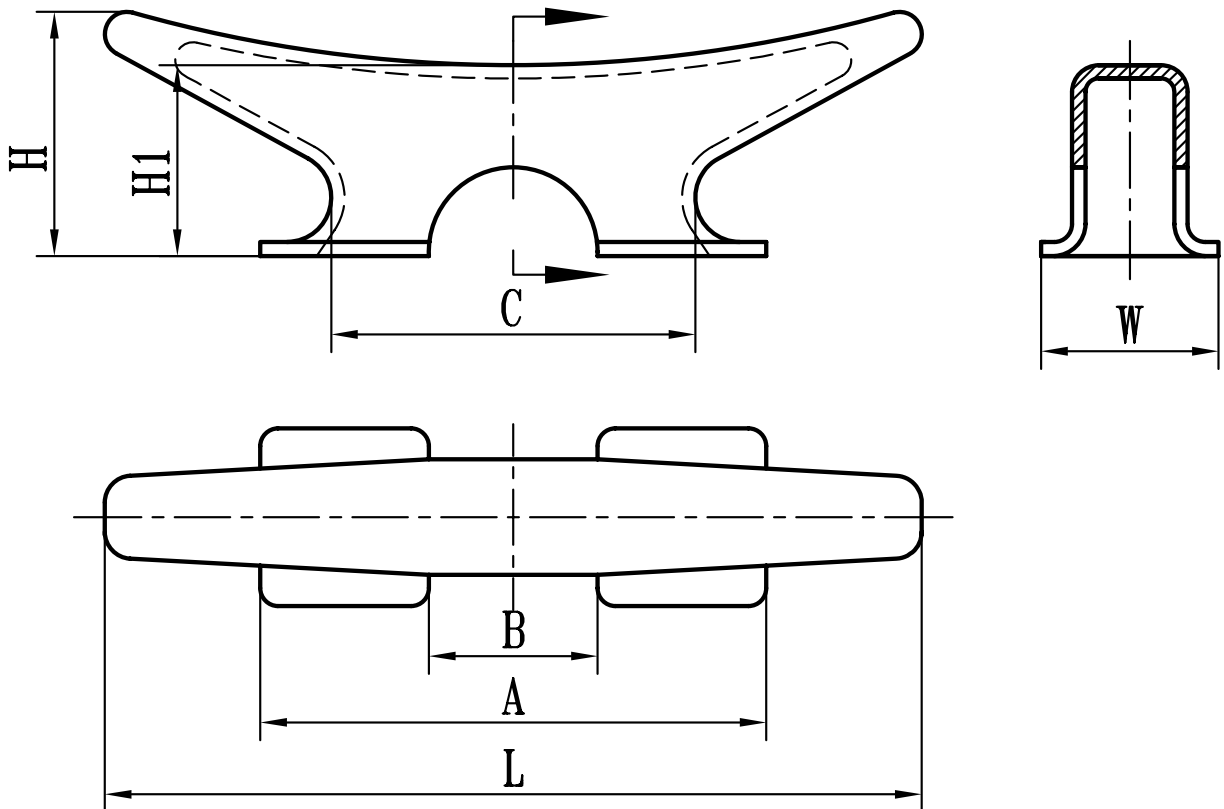

Cleat

Cleat

Cleat

Model	L	W	H	H1	A	B	C	SWL (tons)	Weight
CL-400	406	101	121	94	250	70	160	7	7
CL-500	510	115	155	120	320	108	230	10	21
CL-900	920	230	275	215	570	190	410	30	76
CL-1200	1220	250	295	230	670	220	510	40	104